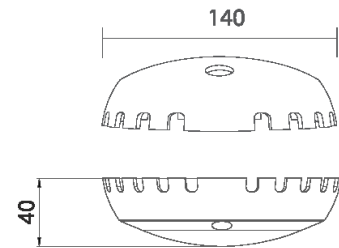

NL VEGA10-36

Модель / Артикул	NL VEGA10-36
Световой поток*, Лм	1005
Угол излучения	120*
Энергопотребление, Вт	10
Цветовая температура**, К	5000К
Индекс цветопередачи***	Ra 80
Кэффициент мощности	0.95
Номинальное напряжение питания****, В	АС36
Влаго и пылезащита	IP20 / IP67
Вид климатического исполнения	УХЛ 3 / 1
Класс защиты от поражения эл. током	III
Диапазон рабочих температур	-15*С ... +45*С
Тип крепления	Накладной
Габаритные размеры светильника*****, мм	140 x 140 x 40
Гарантийный срок	3 года